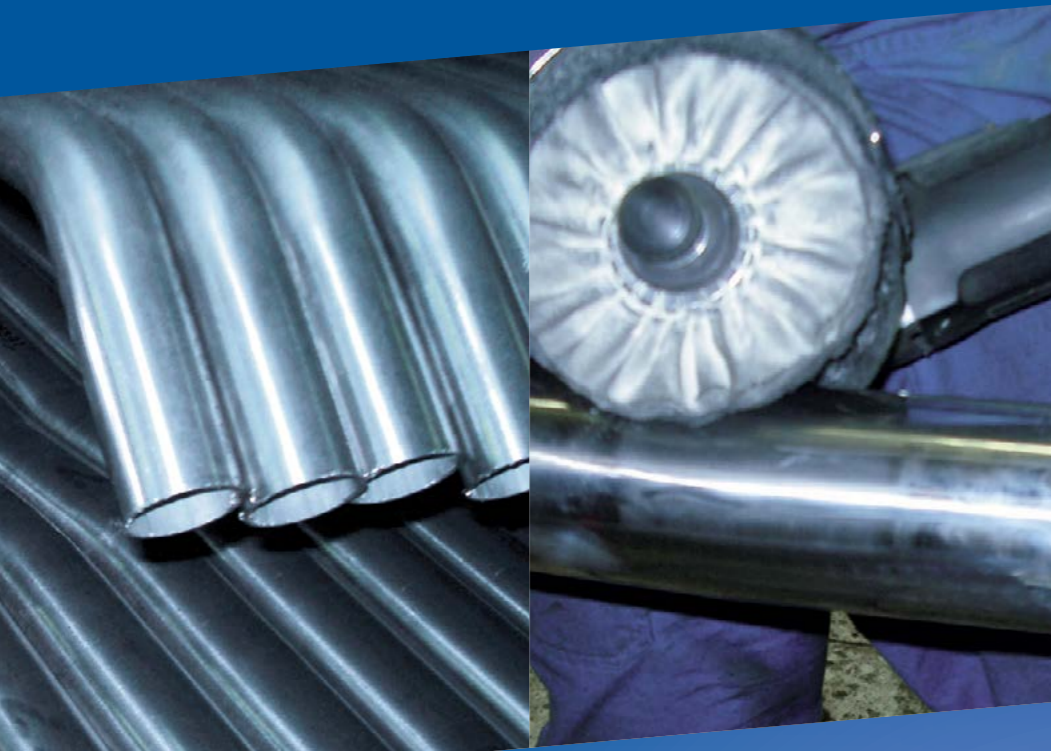

HS-SCHOCH® GRUPPE

Made by

Die HS-Schoch Ingenieure entwickeln in enger Zusammenarbeit mit den Nutzfahrzeugherstellern Produkte, die optimal auf die jeweiligen Fahrzeuge abgestimmt sind und den neuesten Design- und Sicherheitsstandards entsprechen.