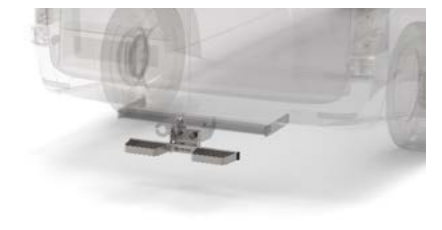

für IVECO DAILY 24-
600 mm
Art.-Nr. 16530100
in schwarz
Art.-Nr. 16530100-RAL9005