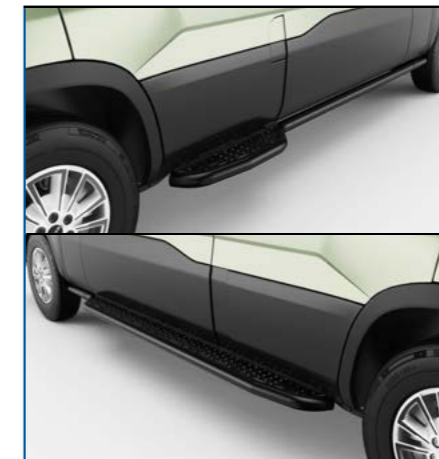

für IVECO DAILY 24- (L3)
für Radstand 4100 mm
Art.-Nr. 16530098
in schwarz
Art.-Nr. 16530098-RAL9005