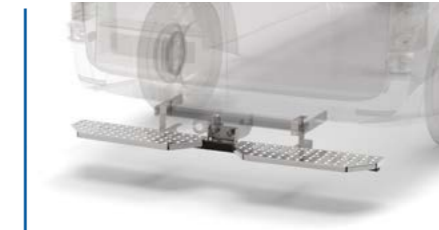

für IVECO DAILY 24-
1700 mm
Art.-Nr. 16530094