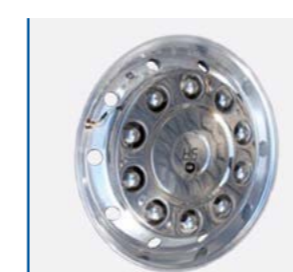

Achskappen

50mm hoch, nicht belüftet
Universal Art.-Nr. 16502000
170mm hoch, belüftet
Stahlfelge Art.-Nr. 16502021
Alufelge Art.-Nr. 16502022
MAN Art.-Nr. 16502023
240mm hoch, belüftet
Stahlfelge Art.-Nr. 16502016
Alufelge Art.-Nr. 16502017

Felgenringe

"STANDARD"
mit Sprengringhalter,
22,5" VA Art.-Nr. 806042090

"EXKLUSIV"
mit Sprengringhalter,
22,5" HA Art.-Nr. 806042095

"CLASSIC"
verschraubt mit Originalbolzen
22,5" VA Art.-Nr. 806042010

FELGENAUSKLEIDUNG
verschraubt mit Originalbolzen
22,5"
9,00 inch Art.-Nr. 806042025
8,25 inch Art.-Nr. 806042020