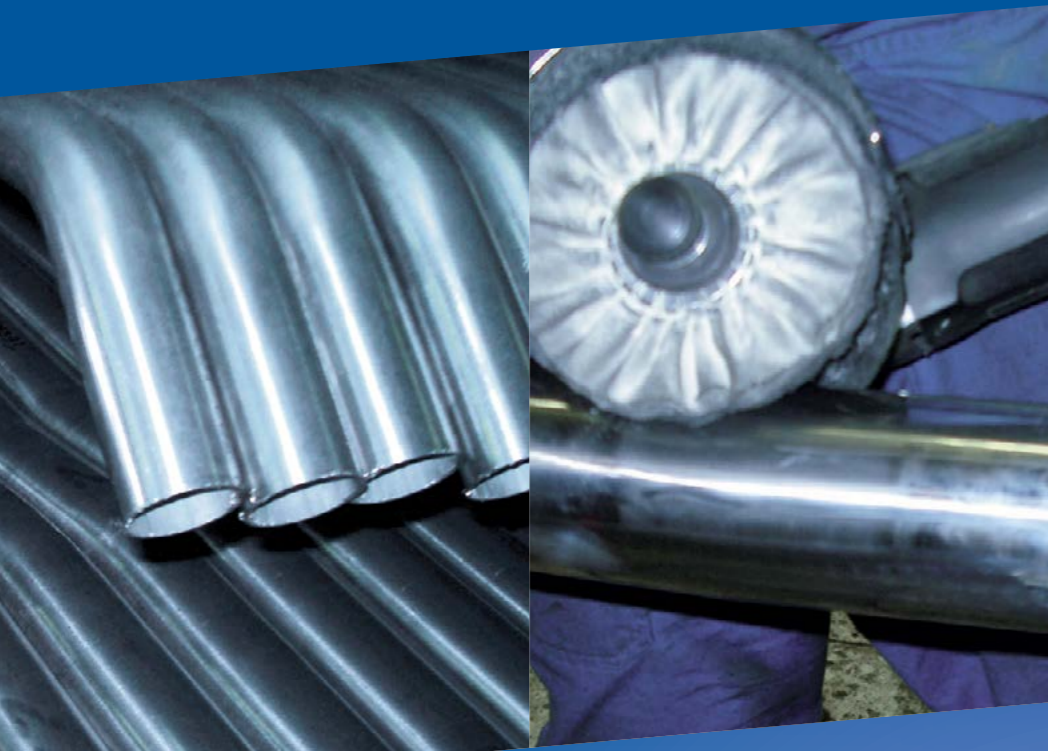

HS-SCHOCH GRUPPE

Made by