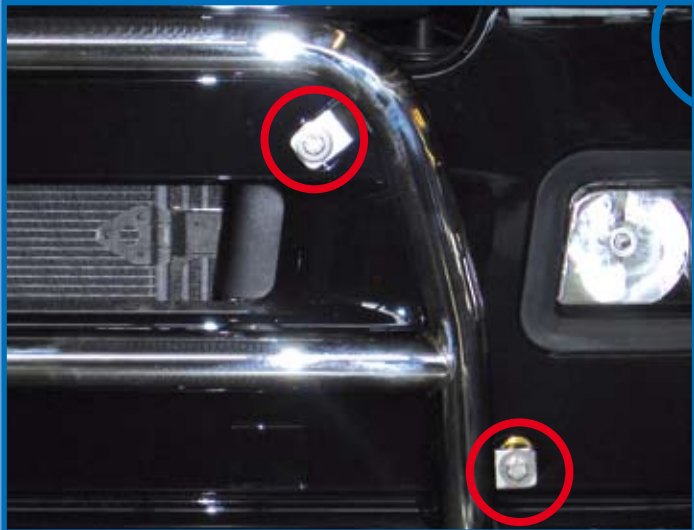

Montageanleitung

Mounting instructions

Scheinwerferbügel

MAN - TGA

1

2

3

4