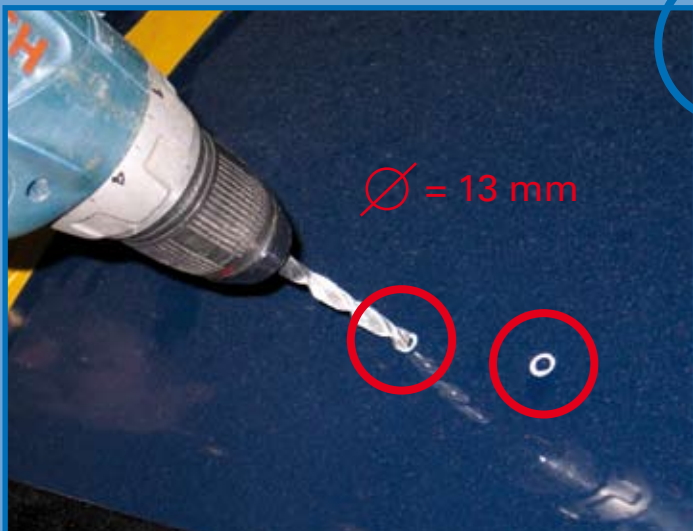

## Scheinwerferbügel

*MAN TGA, XXL / XL*

1

5 cm

2

$\varnothing = 13 \text{ mm}$

PU Kleb- und Dichtstoff  
*PU adhesive and sealant*

3