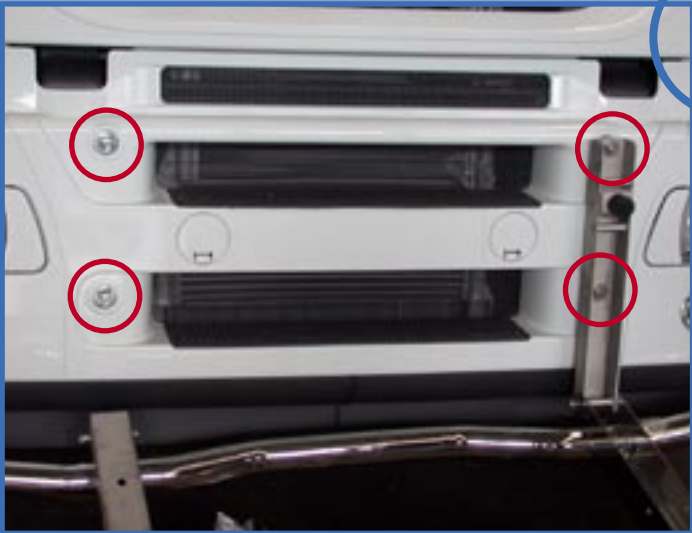

## Bullfänger

*IVECO Stralis*

2

3

your **Truck-**  
your **style**

**HS-Schoch GmbH**  
Am Mühlweg 2  
D-73466 Lauchheim  
Fon +49(0)7363-9609-0  
service@hs-schoch.de

**HS Schoch**

LKW-Zubehör/Truckstyling