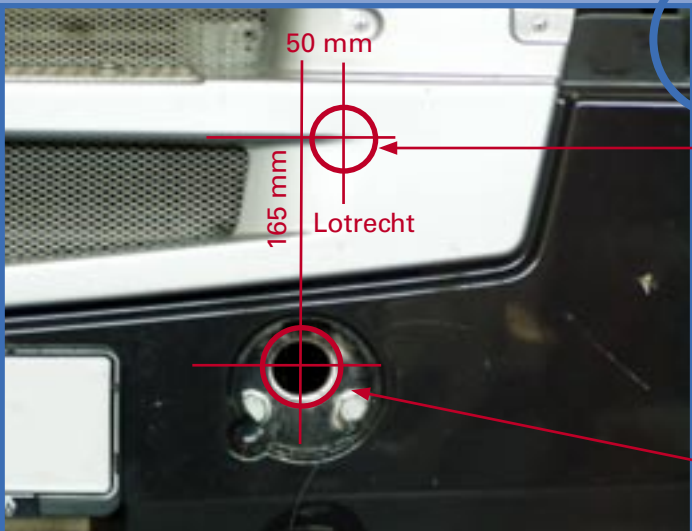

Montageanleitung

Mounting instructions

Bullfänger

Renault AE

3

4

5

Bohrer 40 mm
Bohrer 20 mm