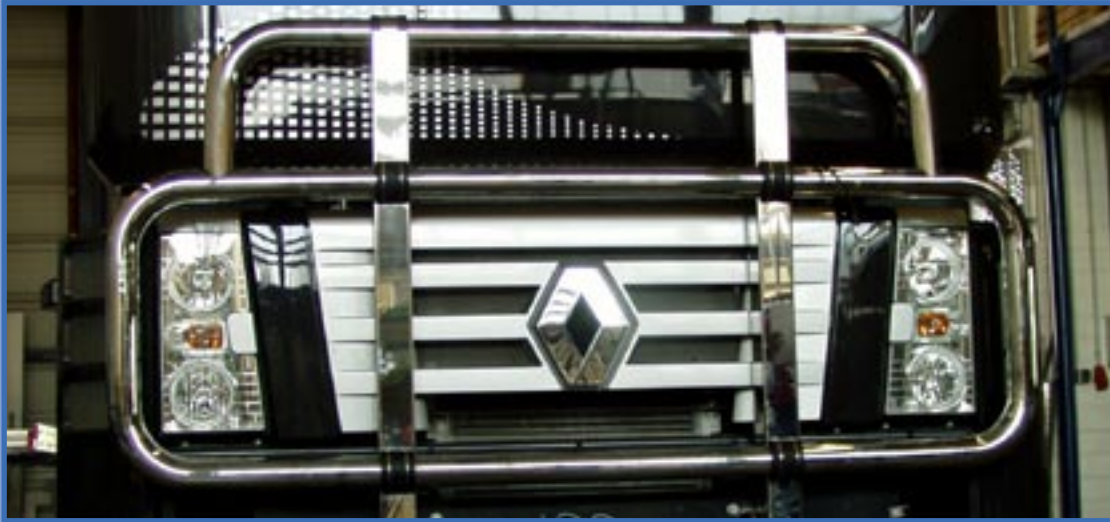

Montageanleitung

Mounting instructions

Bullfänger

Renault AE

3

4

5

Bohrer 40 mm
Bohrer 20 mm