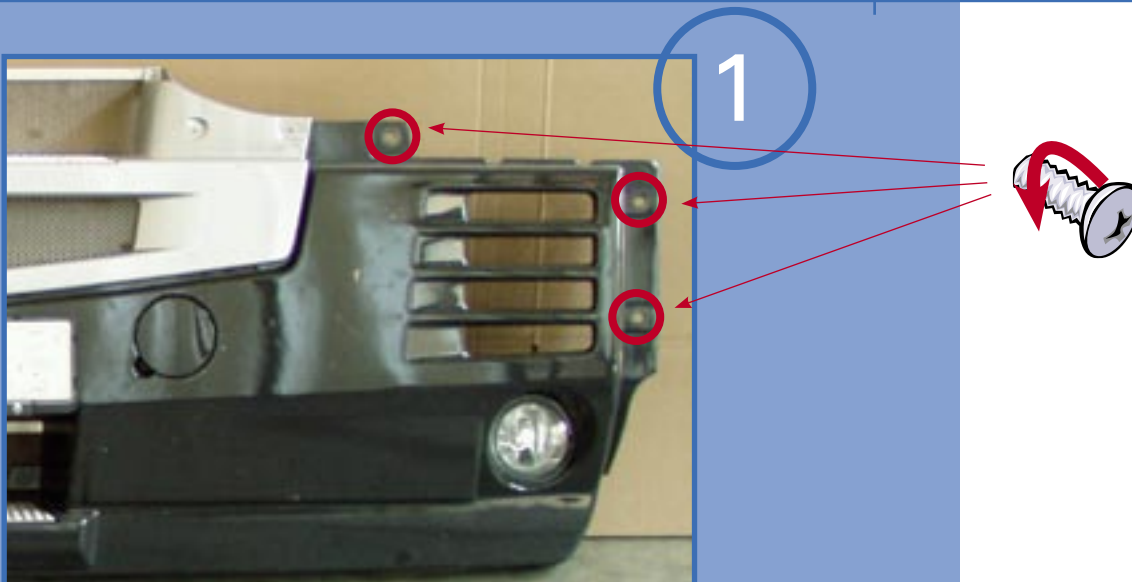

Montageanleitung

Mounting instructions

Bullfänger

Renault AE

3

4

5

Bohrer 40 mm
Bohrer 20 mm