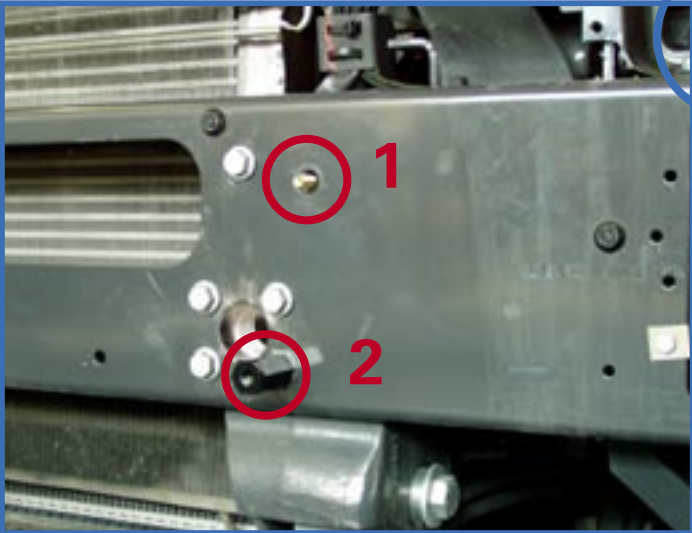

Montageanleitung

Mounting instructions

Bullfänger

Renault AE

3

4

5

Bohrer 40 mm
Bohrer 20 mm