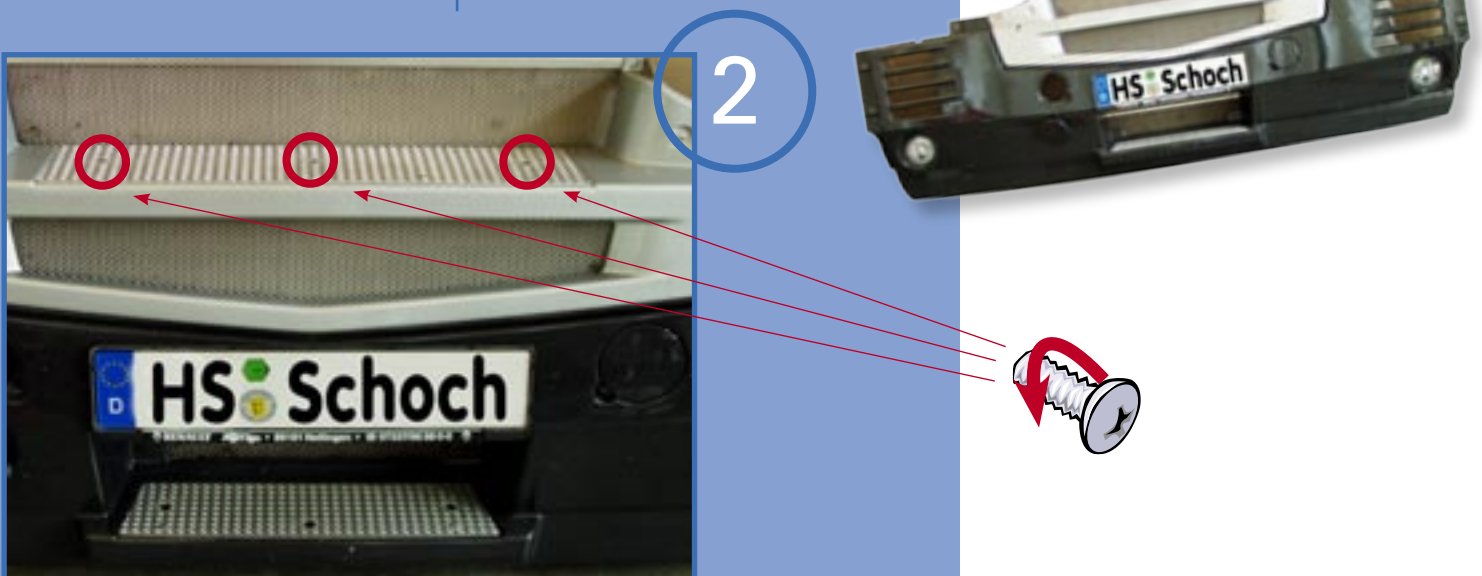

Montageanleitung

Mounting instructions

Bullfänger

Renault AE

3

4

5

Bohrer 40 mm
Bohrer 20 mm