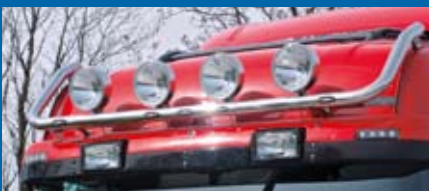

R-Style 2010

Bullfänger Mega* Artikel-Nr. 50023238

Bullfänger Mini* Artikel-Nr. 50023239

Scheinwerferbügel unten*
Artikel-Nr. 16504005

BumpBar* Artikel-Nr. 17501000

Scheinwerferbügel oben* Highline
Artikel-Nr. 16503038
mit Schellen Artikel-Nr. 16503042

Scheinwerferbügel oben* Topline
Artikel-Nr. 16503013
mit Schellen Artikel-Nr. 16503022

Scheinwerferbügel oben* Normaldach
Artikel-Nr. 16503039
mit Schellen Artikel-Nr. 16503043

Ablagetisch mitte
schwarz Artikel-Nr. 10210725
Wurzelholz Artikel-Nr. 10210727