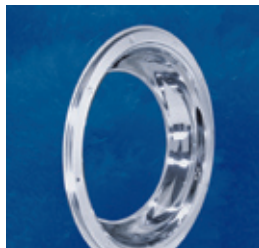

Radzierblende BRILLIANT
 mit Sprengtringhalter, offen
22,5" Hinterachse
 Artikel-Nr. 806042080

Radzierblende mit Sprengtringhalter
17,5" Hinterachse
 Artikel-Nr. 806032045
19,5" Hinterachse
 Artikel-Nr. 806032035
22,5" Hinterachse
 Artikel-Nr. 806032055

Radzierblende EXKLUSIV
 10-Loch, 22,5"
 Artikel-Nr. 806042065

Radzierblende EXKLUSIV
 22,5",
 mit Radmutterkappen
 Artikel-Nr. 806042075

Radzierblende m. Sprengtringhalter, Vorderachse
17,5" Nr. 806032040
19,5" Nr. 806032030
22,5" Nr. 806032050

Felgenreng
 mit Sprengtringhalter,
 Vorderachse, 22,5"
 Artikel-Nr. 806042090

Felgenreng EXKLUSIV
 mit Sprengtringhalter,
 Vorderachse, 22,5"
 Artikel-Nr. 806042095

Felgenreng verschraubt
 mit Originalbolzen
22,5" Artikel-Nr. 806042010

Felgenauskleidung
 verschraubt mit Originalbolzen
 22,5"
 9 inch Nr. 806042025
 8,25 inch Nr. 806042020

Radkappe
 Vorder- und Hinterachse
22,5"
 Artikel-Nr. 806042060

Achskappe belüftet
50mm hoch Nr. 1650 2000
170mm hoch
 Stahlfelge Nr. 16502021
 Alufelge Nr. 16502022
240mm hoch
 Stahlfelge Nr. 16502016
 Alufelge Nr. 16502017