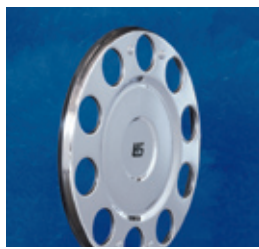

Radzierblende BRILLIANT
 mit Sprengtringhalter, offen
22,5" Hinterachse
 Artikel-Nr. 806042080

Radzierblende mit Sprengtringhalter
17,5" Hinterachse
 Artikel-Nr. 806032045
19,5" Hinterachse
 Artikel-Nr. 806032035
22,5" Hinterachse
 Artikel-Nr. 806032055

Radzierblende EXKLUSIV
 10-Loch, 22,5"
 Artikel-Nr. 806042065

Radzierblende EXKLUSIV
 22,5",
 mit Radmutterkappen
 Artikel-Nr. 806042075

Radzierblende m. Sprengtringhalter, Vorderachse
17,5" Nr. 806032040
19,5" Nr. 806032030
22,5" Nr. 806032050

Felgenreng
 mit Sprengtringhalter,
 Vorderachse, 22,5"
 Artikel-Nr. 806042090

Felgenreng EXKLUSIV
 mit Sprengtringhalter,
 Vorderachse, 22,5"
 Artikel-Nr. 806042095

Felgenreng verschraubt
 mit Originalbolzen
22,5" Artikel-Nr. 806042010

Felgenauskleidung
 verschraubt mit Originalbolzen
 22,5"
 9 inch Nr. 806042025
 8,25 inch Nr. 806042020

Radkappe
 Vorder- und Hinterachse
22,5"
 Artikel-Nr. 806042060

Achskappe belüftet
50mm hoch Nr. 1650 2000
170mm hoch
 Stahlfelge Nr. 16502021
 Alufelge Nr. 16502022
240mm hoch
 Stahlfelge Nr. 16502016
 Alufelge Nr. 16502017