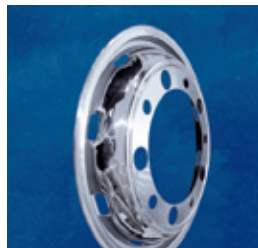

Radzierblende BRILLIANT
 mit Sprengtringhalter, offen
22,5" Hinterachse
 Artikel-Nr. 806042080

Radzierblende mit Sprengtringhalter
17,5" Hinterachse
 Artikel-Nr. 806032045
19,5" Hinterachse
 Artikel-Nr. 806032035
22,5" Hinterachse
 Artikel-Nr. 806032055

Radzierblende EXKLUSIV
 10-Loch, 22,5"
 Artikel-Nr. 806042065

Radzierblende EXKLUSIV
 22,5",
 mit Radmutterkappen
 Artikel-Nr. 806042075

Radzierblende m. Sprengtringhalter, Vorderachse
17,5" Nr. 806032040
19,5" Nr. 806032030
22,5" Nr. 806032050

Felgenreng
 mit Sprengtringhalter,
 Vorderachse, 22,5"
 Artikel-Nr. 806042090

Felgenreng EXKLUSIV
 mit Sprengtringhalter,
 Vorderachse, 22,5"
 Artikel-Nr. 806042095

Felgenreng verschraubt
 mit Originalbolzen
22,5" Artikel-Nr. 806042010

Felgenauskleidung
 verschraubt mit Originalbolzen
 22,5"
 9 inch Nr. 806042025
 8,25 inch Nr. 806042020

Radkappe
 Vorder- und Hinterachse
22,5"
 Artikel-Nr. 806042060

Achskappe belüftet
50mm hoch Nr. 1650 2000
170mm hoch
 Stahlfelge Nr. 16502021
 Alufelge Nr. 16502022
240mm hoch
 Stahlfelge Nr. 16502016
 Alufelge Nr. 16502017