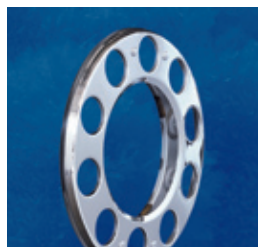

Radzierblende BRILLIANT
 mit Sprengtringhalter, offen
22,5" Hinterachse
 Artikel-Nr. 806042080

Radzierblende mit Sprengtringhalter
17,5" Hinterachse
 Artikel-Nr. 806032045
19,5" Hinterachse
 Artikel-Nr. 806032035
22,5" Hinterachse
 Artikel-Nr. 806032055

Felgenreng
 mit Sprengtringhalter,
 Vorderachse, 22,5"
 Artikel-Nr. 806042090

Felgenreng EXKLUSIV
 mit Sprengtringhalter,
 Vorderachse, 22,5"
 Artikel-Nr. 806042095

Felgenreng verschraubt
 mit Originalbolzen
22,5" Artikel-Nr. 806042010

Felgenauskleidung
 verschraubt mit Originalbolzen
 22,5"
 9 inch Nr. 806042025
 8,25 inch Nr. 806042020

Radkappe
 Vorder- und Hinterachse
22,5"
 Artikel-Nr. 806042060

Achskappe belüftet
50mm hoch Nr. 1650 2000
170mm hoch
 Stahlfelge Nr. 16502021
 Alufelge Nr. 16502022
240mm hoch
 Stahlfelge Nr. 16502016
 Alufelge Nr. 16502017

Abdeckung geschlossen
 für Alu- und Stahlfelge
6-Loch 17,5" Nr. 16501802
8-Loch 17,5"+19,5"
 Nr. 16501805
10-Loch, 22,5"
 Stahlfelge Nr. 16501800
 Alufelge Nr. 16501801

Radbolzenabdeckring offen
17,5" Alu- und Stahlfelge
 Artikel-Nr. 16501806
22,5"
 Stahlfelge Nr. 16501803
 Alufelge Nr. 16501804