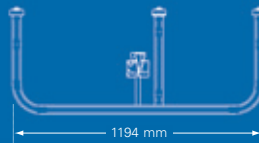

HS Schoch

**Einfach
und sicher ...**

**Ersatzradkorb
EK1000**

1735 x 1194 x 470 mm

Passend für Rahmenbreite:

HS Schoch

Einfach und sicher:

Ersatzradkorb EK1000 von HS-Schoch

- Einfache Montage am Trailerrahmen
- Einfaches Be- und Entladen des Ersatzrades
- Hohe Sicherheit durch Verwendung von Rechteckrohren
- Passend an fast alle Trailertypen
- Synchrone Montage von 2 Ersatzradkörben möglich
- Ausgezeichneter Korrosionsschutz durch KTL-Beschichtung und Zinkphosphatierung
- Pulverbeschichtung in RAL 9005 – weitere RAL-Farbtöne auf Anfrage
- Für 22,5" Räder, mit und ohne Einpresstiefe
- Gesamtgewicht 22 kg

Art.Nr. 21006000 (Klemmbereich: 295-330 mm)

Art.Nr. 21006010 (Klemmbereich: 195-230 mm)

HS-Schoch GmbH

Vertrieb Süd, Am Mühlweg 2, 73466 Lauchheim
Fon +49(0)7363-9609-15, vertrieb-sued@hs-schoch.de

Vertrieb Nord, Rienshof 10, 49439 Mühlen
Fon +49(0)5492-668, vertrieb-nord@hs-schoch.de