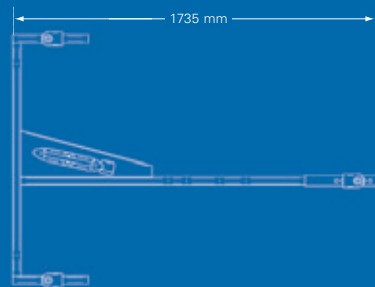

HS Schoch

**Einfach
und sicher ...**

**Ersatzradkorb
EK1000**

1735 x 1194 x 470 mm

Passend für Rahmenbreite:

HS Schoch

Einfach und sicher:

Ersatzradkorb EK1000 von HS-Schoch

- Einfache Montage am Trailerrahmen
- Einfaches Be- und Entladen des Ersatzrades
- Hohe Sicherheit durch Verwendung von Rechteckrohren
- Passend an fast alle Trailertypen
- Synchrone Montage von 2 Ersatzradkörben möglich
- Ausgezeichneter Korrosionsschutz durch KTL-Beschichtung und Zinkphosphatierung
- Pulverbeschichtung in RAL 9005 – weitere RAL-Farbtöne auf Anfrage
- Für 22,5" Räder, mit und ohne Einpresstiefe
- Gesamtgewicht 22 kg

Art.Nr. 21006000 (Klemmbereich: 295-330 mm)

Art.Nr. 21006010 (Klemmbereich: 195-230 mm)

HS-Schoch GmbH

Vertrieb Süd, Am Mühlweg 2, 73466 Lauchheim
Fon +49(0)7363-9609-15, vertrieb-sued@hs-schoch.de

Vertrieb Nord, Rienshof 10, 49439 Mühlen
Fon +49(0)5492-668, vertrieb-nord@hs-schoch.de