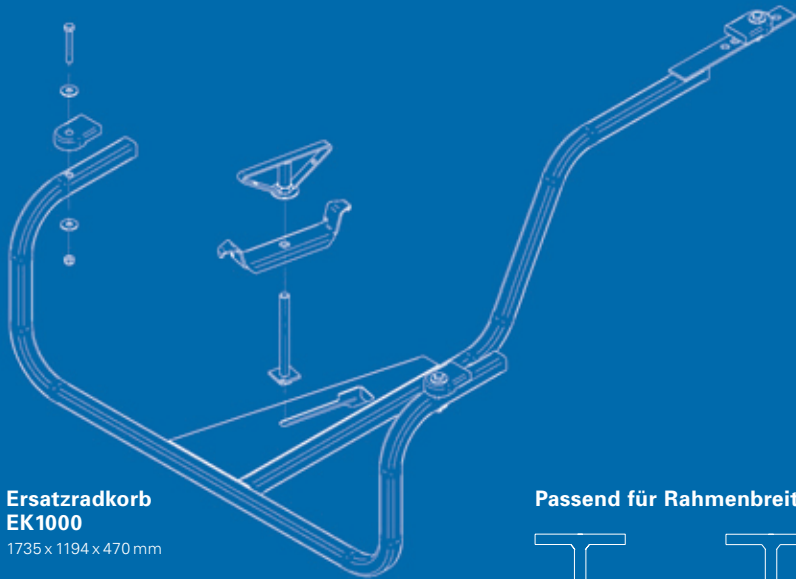

HS Schoch

**Einfach
und sicher ...**

**Ersatzradkorb
EK1000**

1735 x 1194 x 470 mm

Passend für Rahmenbreite:

HS Schoch

Einfach und sicher:

Ersatzradkorb EK1000 von HS-Schoch

- Einfache Montage am Trailerrahmen
- Einfaches Be- und Entladen des Ersatzrades
- Hohe Sicherheit durch Verwendung von Rechteckrohren
- Passend an fast alle Trailertypen
- Synchrone Montage von 2 Ersatzradkörben möglich
- Ausgezeichneter Korrosionsschutz durch KTL-Beschichtung und Zinkphosphatierung
- Pulverbeschichtung in RAL 9005 – weitere RAL-Farbtöne auf Anfrage
- Für 22,5" Räder, mit und ohne Einpresstiefe
- Gesamtgewicht 22 kg

Art.Nr. 21006000 (Klemmbereich: 295-330 mm)

Art.Nr. 21006010 (Klemmbereich: 195-230 mm)

HS-Schoch GmbH

Vertrieb Süd, Am Mühlweg 2, 73466 Lauchheim
Fon +49(0)7363-9609-15, vertrieb-sued@hs-schoch.de

Vertrieb Nord, Rienshof 10, 49439 Mühlen
Fon +49(0)5492-668, vertrieb-nord@hs-schoch.de